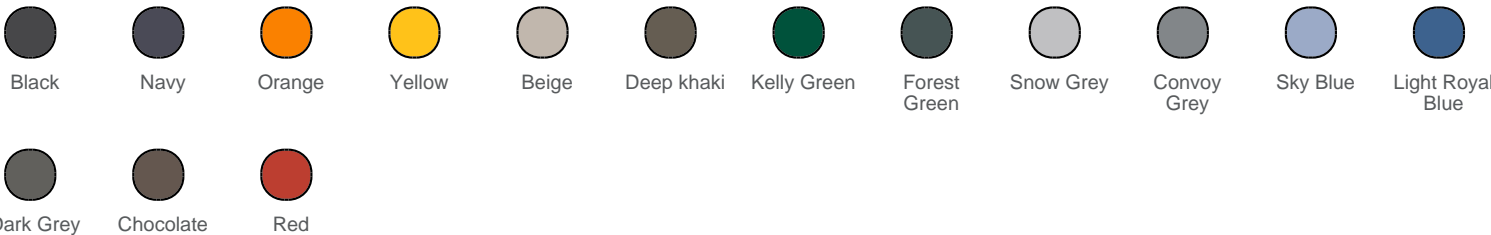

## Couleurs

(1) La taille 4XL est disponible uniquement dans les couleurs suivantes : Black, Chocolate, Deep Khaki, Navy, Red et Snow Grey.