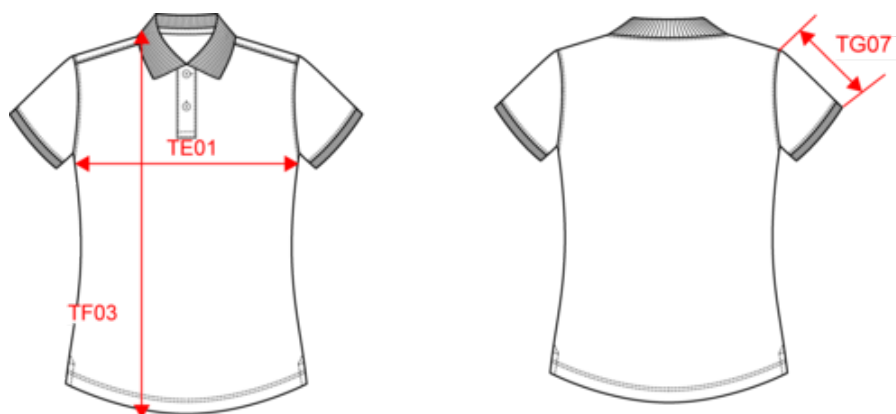

Existe aussi en version

WK274

WK275

Polo manches courtes femme

Dimensions (cm)

Mesures en cm	XS	S	M	L	XL	XXL	3XL
TE01 - 1/2 largeur poitrine à 1.5cm de l'emmanchure	43.00	46.00	49.00	52.00	55.00	58.00	61.00
TF03 - Hauteur totale devant de l'HSP	60.00	62.00	64.00	66.00	68.00	70.00	72.00
TG07 - Longueur manche courte	15.00	15.75	16.50	17.25	18.00	18.75	19.50