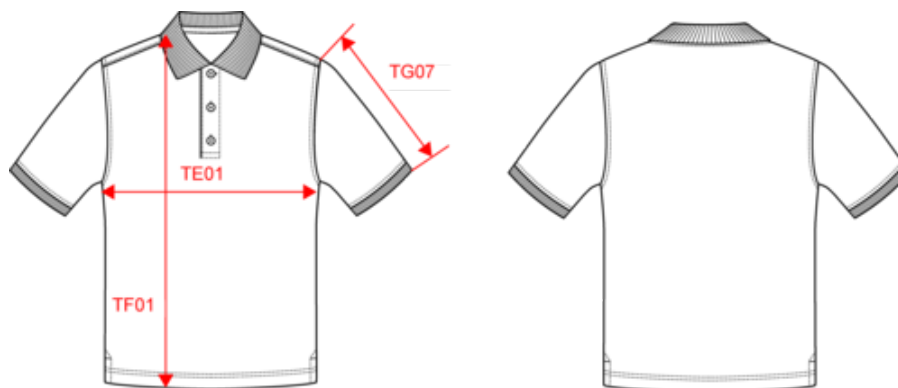

65% polyester recyclé / 35% coton. Coton peigné maille piquée. Lavable à 60°C. Traitement antibactérien et antiboulochage. Patte 3 boutons ton sur ton. Col en bord-côte avec bande de propreté contrastée. Finition bord-côte bas de manches. Fentes latérales avec bande contrastée pour plus de confort. Finition double aiguille bas de vêtement. Convient pour un usage professionnel.

Existe aussi en version

WK275

Polo manches courtes homme

Dimensions (cm)

Mesures en cm	S	M	L	XL	XXL	3XL	4XL	5XL
TE01 - 1/2 largeur poitrine à 1.5cm de l'emmanchure	50.00	53.00	56.00	59.00	62.00	65.00	68.00	71.00
TF01 - Hauteur totale de l'HSP	70.00	72.00	74.00	76.00	78.00	80.00	82.00	84.00
TG07 - Longueur manche courte	22.25	23.00	23.75	24.50	25.25	26.00	26.75	27.50