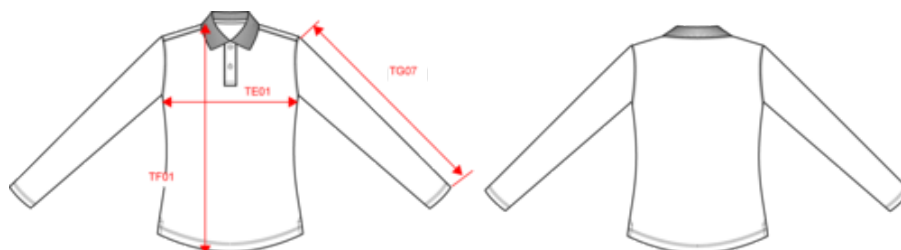

65% polyester recyclé / 35% coton. Coton peigné maille piquée. Lavable à 60°C. Traitement antibactérien et antiboulochage. Patte de boutonnage col 2 boutons ton sur ton. Col en bord-côte avec bande de propreté contrastée. Fentes latérales avec bande contrastée pour plus de confort. Finition double aiguille bas de manches et de vêtement. Convient pour un usage professionnel.

Existe aussi en version

WK276

WK277

Polo manches longues femme

Dimensions (cm)

Mesures en cm	XS	S	M	L	XL	XXL	3XL
TE01 - 1/2 largeur poitrine à 1.5cm de l'emmanchure	43.00	46.00	49.00	52.00	55.00	58.00	61.00
TF03 - Hauteur totale devant de l'HSP	60.00	62.00	64.00	66.00	68.00	70.00	72.00
TG02 - Longueur manche longue	57.75	58.75	59.75	60.75	61.75	62.75	63.75