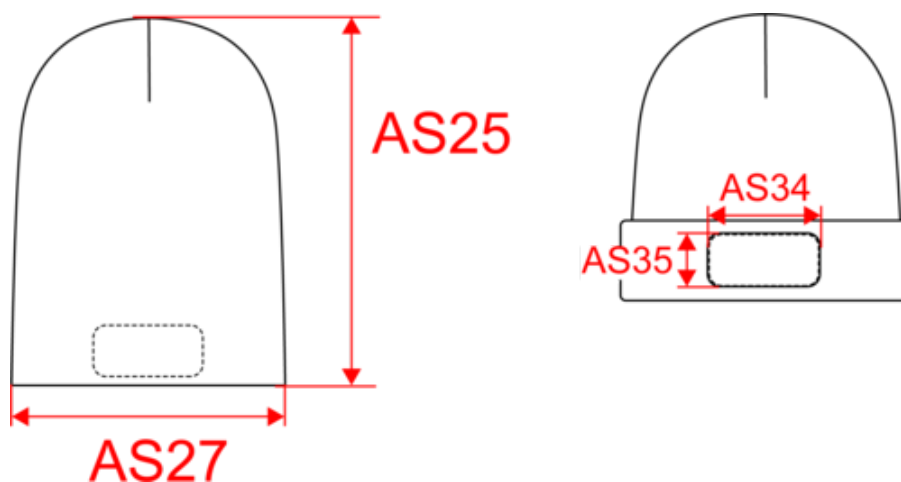

KP891

Bonnet recyclé avec patch et doublure Thinsulate™

Dimensions (cm)

Mesures en cm	One Size
AS25 - Hauteur totale au niveau le plus haut	30.50
AS27 - 1/2 largeur bas	22.00
AS34 - Longueur patch	10.00
AS35 - Hauteur patch	5.00